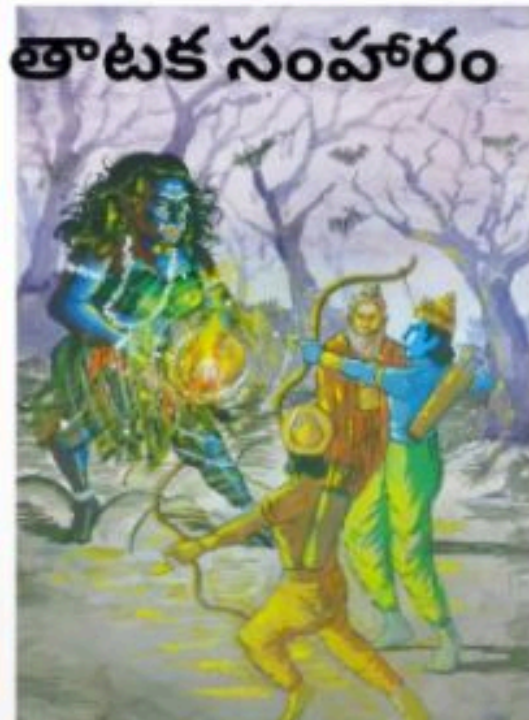

Thirukannapuram - Sowriraja Perumal Temple, History, Timing and ...

Visit >

తాటక సంహారం