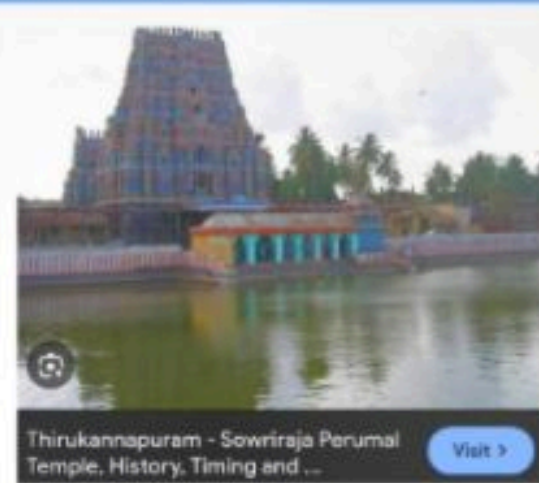

పాణ్ణాయ పత్తర్గళే

11

అడివరవు: మన్ను పుణ్ణరీకమ్ కొణ్ణ తామరై పార్ శుఱ్ఱుమ్ ఆలిన్ మలై తళై దేవరై కన్ని వన్ఱాళ్

రావణ సంహారం

**PERUMAL  
THIRUMOZHI  
8-1,2**

**ADIYEN NAMBURU  
SIRISHA RAMANUJA  
DASI GUNTUR**

Thirukannapuram - Sowriraja Perumal Temple, History, Timing and ...